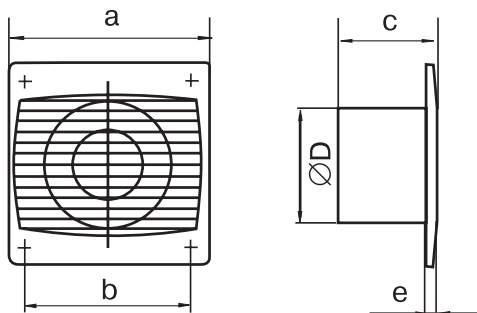

SERIA S

Dane techniczne

Wymiary [mm]

Kod	Wydajność [m³/h]	Moc [W]	Głośność [db(A)/3 m]	Obroty [min⁻¹]	Max ciśnienie [Pa]	Waga [kg]	a	b	c	Ø D	e
VENTS 100 S	95	14	34	2300	35	0,59	150	120	108	100	12
VENTS 125 S	180	16	35	2400	55	0,75	176	140	114	125	12
VENTS 150 S	292	24	38	2400	86	0,93	205	165	132	150	13